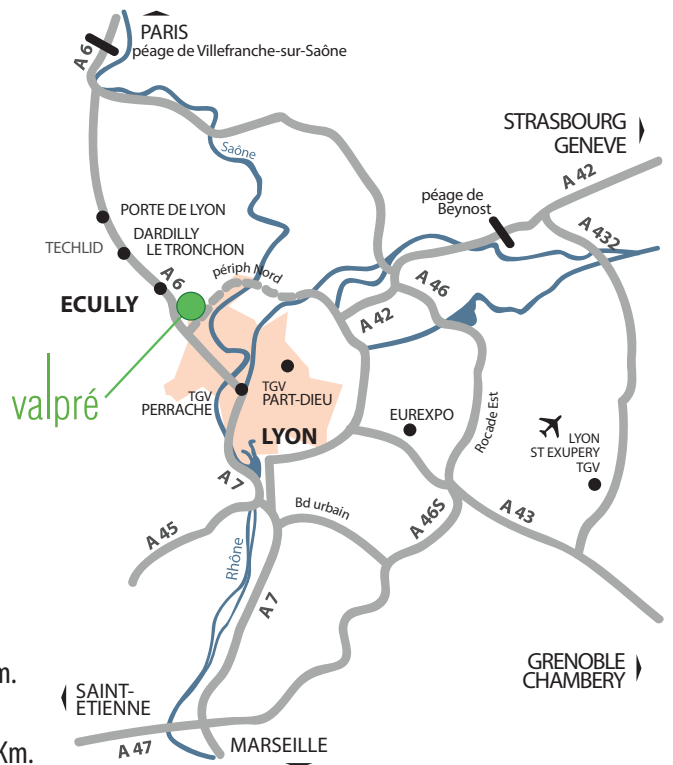

valpré

Séminaires & Congrès
Hôtel ★★★

110 chambres d'hôtel

1 chemin de Chalin - BP 165- 69 131 Ecully Cedex

Tél : 04 72 18 05 05 - reception@valpre.com

www.valpre.com

Distances depuis :

- Gare Perrache : 5,9 Km.
- Gare Part-Dieu : 13,7 Km.
- Place Bellecour : 7,7 Km.
- Aéroport St Exupéry : 33,1 Km.
- Campus EM - Ecole Centrale : 2,5 Km.
- Station métro Valmy : 1,4 Km.
- Station métro Gorge de Loup : 2,1 Km.

Si vous arrivez en voiture :

- 1 Depuis l'A6** (venant de Paris), sortie Ecully n°35. Au rond-point prendre la direction Ecully-centre, et après 500m, au feu, à la hauteur de la Maison de la Rencontre, prendre à gauche, puis suivre la direction Valpré.
- 2 Depuis le périphérique Nord**, direction porte de Vaise. Avant la porte du Valvert, rester sur la voie de droite et continuer en direction Paris /A6 : sortie Ecully. Prendre toujours à droite direction Champagne, puis monter juste devant le Grill Courte Paille, prendre à droite la rue du stade, puis suivre la direction Valpré.
- 3 Depuis le tunnel de Fourvière**, direction Paris /A6 : sortie Ecully n°35. prendre à droite, direction Champagne, puis encore à droite en suivant la direction de Valpré (Courte Paille sur votre gauche).

Si vous arrivez en transports en commun :

Depuis la Part-Dieu, prendre le métro ligne B, direction Gare d'Oullins, changement à Saxe-Gambetta.
Depuis Perrache, prendre le métro ligne A, direction L. Bonnevaux, changement à Bellecour.
Dans les deux cas, récupérer la ligne D, direction Gare de Vaise et s'arrêter à Gorge de Loup puis, prendre le bus 19 (direction Ecully-Le Pérollier) et s'arrêter à Valpré.

*Idéalement situé au cœur
de l'agglomération lyonnaise*